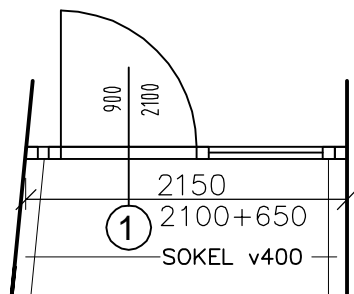

OZNAĚ.
VO VÝKR.

SCHĚMA

POPIS ZASKLENÁ STENA, DVERE VNÚTORNÉ

1

VSTUPNÉ DVERE PLNÉ S BOČNÝM A HORNÝM SVETLÍKOM
5-KOMOROVÝ SYSTÉM PLASTOVÝ BIELY
TYP SKLA-NITTERMPLUS ULTRA N (1,1W/m²K)

KOVANIE MACO

I.N.P.: - 1ks