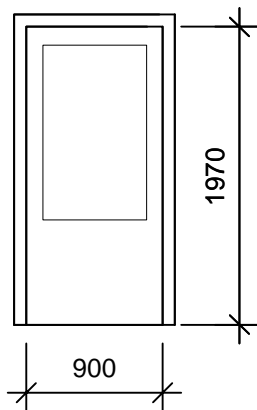

OZNAĚ.
VO VÝKR.

SCHĚMA

POPIS ZASKLENÁ STENA, DVERE VNÚTORNÉ

1

VSTUPNÉ DVERE PLNÉ S BOČNÝM A HORNÝM SVETLÍKOM
5-KOMOROVÝ SYSTÉM PLASTOVÝ BIELY
TYP SKLA-NITTERMPLUS ULTRA N (1,1W/m²K)

KOVANIE MACO

I.N.P.: - 1ks

1
L

DREVENÉ JEDNOKRÍDLOVÉ OTVÁRAVÉ
DVERE VNÚTORNÉ 2/3 PRESKLENÉ
V OCELOVEJ ZÁRUBNI

Povrchová úprava dýha - odtieò zhodný s ostatnými interiérovými dverami

Kovanie : k³č⁴ky

Zámok : dozický