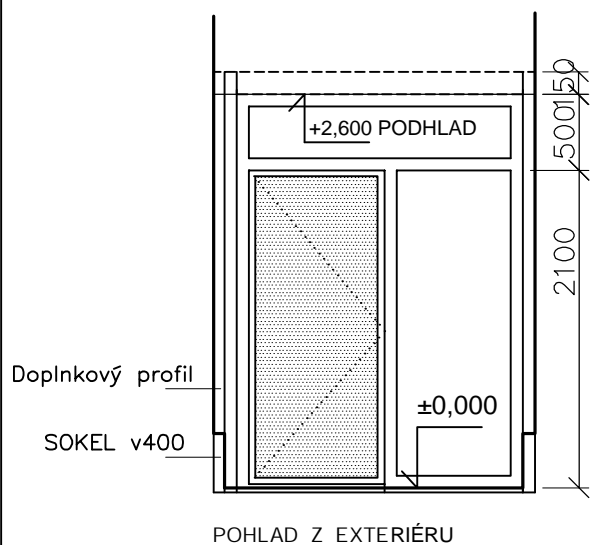

OZNAĚ.
VO VÝKR.

SCHĚMA

POPIS ZASKLENÁ STENA, DVERE VNÚTORNÉ

1

VSTUPNÉ DVERE PLNÉ S BOČNÝM A HORNÝM SVETLÍKOM
5-KOMOROVÝ SYSTÉM PLASTOVÝ BIELY
TYP SKLA-NITTERMPLUS ULTRA N (1,1W/m²K)

KOVANIE MACO

I.N.P.: - 1ks